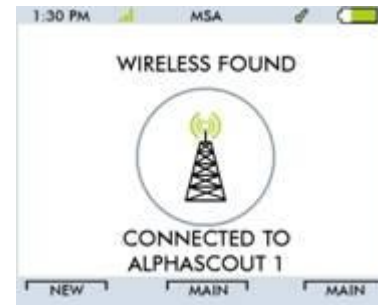

ALTAIR 5

- Pairing/partnering with alphaSCOUT
  - Auto search for the last partner for max. 2 min after start
  - Display give clear information