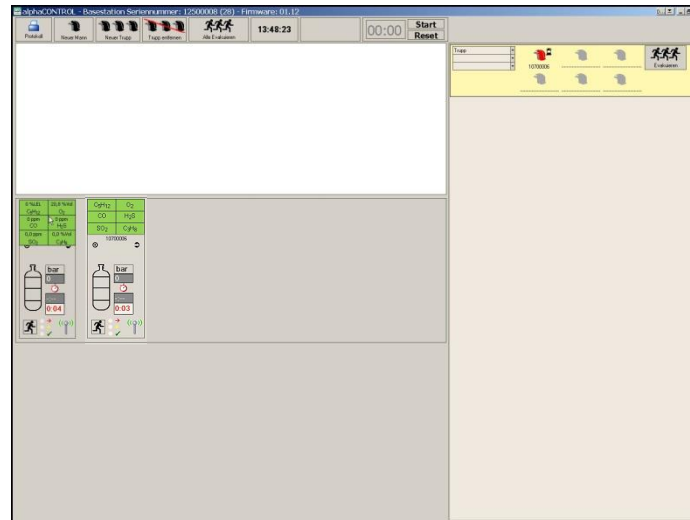

MSA Link ready

MotionAlert feature

Triple alarm system: acoustic, visual, vibration

Durable rubberised housing

Colour or monochrome display

Large buttons

ALTAIR 5

- Pairing/partnering with alphaSCOUT
 - Auto search for the last partner for max. 2 min after start
 - Display give clear information

תצוגה על המחשב

- רץ על כל PC
- מציג את האירוע

Protokoll
 Neuer Mann
 Neuer Trupp
 Trupp entfernen
 Alle Evakuieren

13:48:23

00:00 **Start** **Reset**

תצוגת גזים נמדדים

Trupp: [Dropdown]

10700006 Man 1 Evakuieren