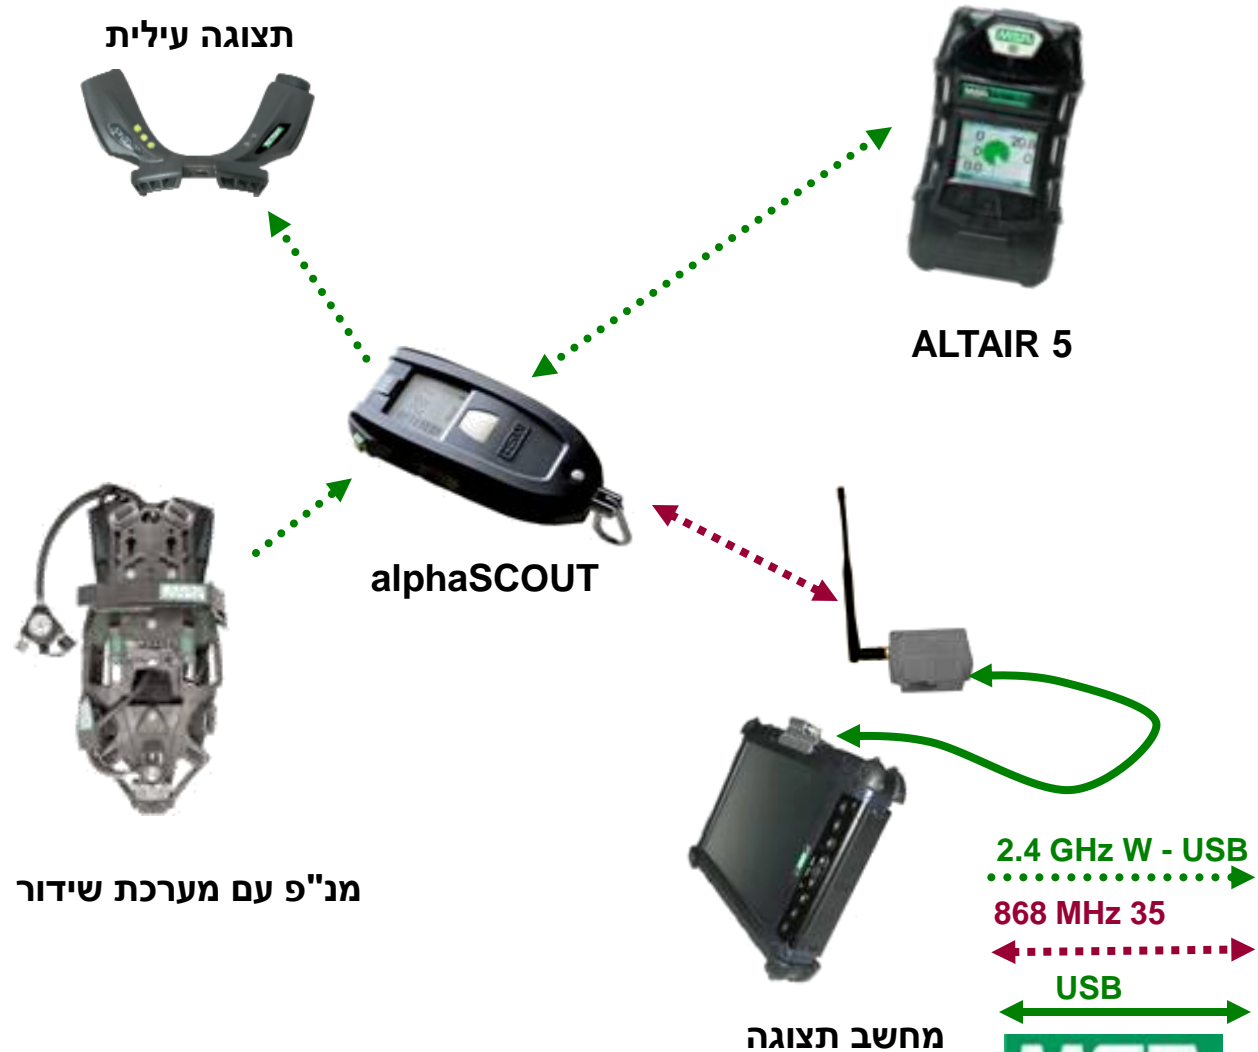

רשת alpha בקרה טלמטרית

With ALTAIR 5

חידושים במערכת נשימה פתוחה

לאחר נפילת מגדלי התיאומים בניו-יורק נחקרה עבודתם של צוותי החילוץ, חברת MSA החליטה ליישם את הלקחים שהופקו ופיתחה מערכת נשימה המשפרת את עבודתו ובטחונו של המשתמש. המערכת החדשה מבוססת על הרעיון שכל כבאי שנמצא בתוך זירת האירוע יוכל לקבל הוראות מבחוץ. טכנולוגיה זו היא למעשה מערכת טלמטריה, דהיינו מדידת נתונים בשטח ושידורם באופן אל-חוטי לעמדת פיקוד. הציוד האישי של המשתמש הופך למעשה למערכת איסוף נתונים להלן; מצב האוויר במיכל של המשתמש, מה הטמפרטורה בסביבת הכבאי, מה הרכב האוויר בסביבה, מה מצבו של הכבאי ומה המיקום שלו. הפיקוד יכול לעקוב אחר כ-50 כבאים בעמדת פיקוד אחת בעזרת מחשב נייד. במקרה של סכנה לחיי הכבאי יוכל המפקד לשדר אל-חוטית הוראת פינוי או למשל להודיע לכבאי פלוני שחברו נפל ואת מיקומו. הנתונים נאספים מהמקורות הבאים; מיכל האויר, מד טמפרטורה, גלאי גזים, חישן תנועה, מצלמה תרמית, GPS. כדי לייעל את עבודת הכבאי פותחה תצוגה עילית בתוך המסכה של המשתמש כך שהוא יכול לראות את מצב האוויר במיכל ללא צורך להסתכל בשעון. הרעיון הוא לאפשר לכבאי להתרכז בעבודתו ולא בציוד אך יחד עם זאת להגביר את היכולת לסייע לו בשעת מצוקה ולשמור על בטחונו.

בקרת טלמטריה

- מטלה
 - אחריות: מי נמצא
 - בקרת אויר לנשימה
 - **בקרת רעילות ונפיצות באויר**
 - תיעוד

רשת alpha

Alpha SCOUT

- מערת אלקטרונית לעיבוד, תצוגה ושידור אל מחוץ לאזור המסוכן
 - לחץ אויר
 - זמן נשימה נותר
 - אזעקת חוסר תנועה
 - אזעקה יזומה

רשת מקומית W-USB

מופעלת אוטמטית עם פתיחת:
• האויר של המנ"פ
• הדלקת הגלאי

ALTAIR 5

alphaSCOUT [TM]

AirMaXX, BD 96, AirGo with
alphaMITTER

2.4 GHz W - USB

868 MHz 35

USB

The Safety Company

ALTAIR 5

Extensive toxic and infra-red sensor options

Available with or without integral pump

Wireless USB

Simple bump check with checkmark for 24 hours

Up to 16 hrs battery run time

InstantAlert feature